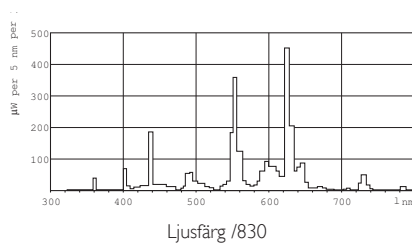

Måttskiss

MASTER TL5 HE 21W/830 1SL

Product	A (Max)	B (Min)	B (Max)	C (Max)	D (Max)
TL5 21W/830/GP HE	849.0	853.7	856.1	863.2	17

G5

Fotometriska data

© 2013 Koninklijke Philips N.V. (Royal Philips)
Med ensamrätt.