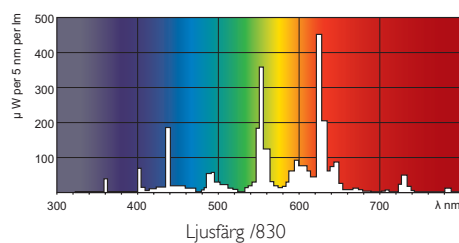

MASTER TL5 HE

MASTER TL5 HE 21W/830 1SL

Denna TL5-lampa (rördiameter 16 mm) har ett högt ljusutbyte, vilket ger en låg energiförbrukning. Den högeffektiva TL5-lampan ger utmärkt bibehållet ljusflöde och bra färgåtergivning.

Användningsområdena är kontor, industri, offentliga byggnader och myndighetsbyggnader, skolor, sjukhus och sportbelysning inomhus.

Produktdata

• Allmänna data

Systembeskrivning	Hög effektivitet
Lampsockel	G5
Sockelinformation	Grön ände
Lampkolv	T5 [16 mm]
10% bortfall HF varmstart	19000 hr
50% bortfall varm- start	24000 hr
LSF HF varm 2000tim Spec, [3t]	99 %
LSF HF varm 4000tim Spec, [3t]	99 %
LSF HF varm 6000tim Spec[3t]	99 %
LSF HF varm 8000tim Spec[3t]	99 %
LSF HF varm 12000tim Spec[3t]	99 %
LSF HF varm 16000tim Spec[3t]	97 %
LSF HF varm 20000tim Spec[3t]	84 %

Effektivitet spec. HF 35°C	101 Lm/W
LLMF HF 2000 tim specificerat	96 %
LLMF HF 4000 tim specificerat	95 %
LLMF HF 6000 tim specificerat	94 %
LLMF EM 8000 h specificerat	93 %
LLMF HF 12000 tim spec.	92 %
LLMF HF 16000 tim spec.	91 %
LLMF HF 20000 tim spec.	90 %
Design Temperature	35 C
Färgkoordinat X	440 -
Färgkoordinat Y	403 -

Måttskiss

MASTER TL5 HE 21W/830 1SL

Product	A (Max)	B (Min)	B (Max)	C (Max)	D (Max)
TL5 21W/830/GP HE	849.0	853.7	856.1	863.2	17

G5

Fotometriska data

© 2013 Koninklijke Philips N.V. (Royal Philips)
Med ensamrätt.