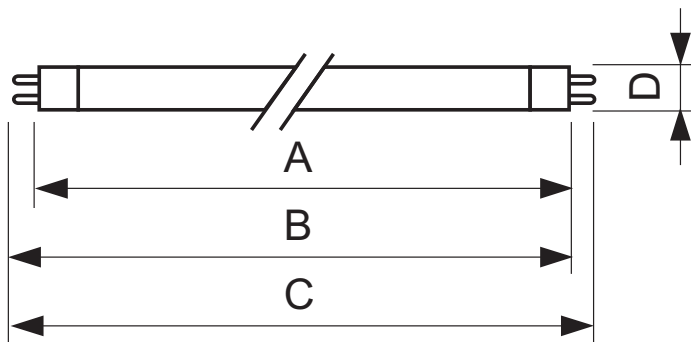

MASTER TL5 HE

• Miljödata

Energieffektivitetsklass (EEL)	A+
Kviksilverinnehåll (Hg)	1.4 mg
Energy consumption kWh/1000h	23 kWh

• Mätvillkor

Kalibrerings ström	0.170 A
HF Generator Rated Voltage	246 V
Resistor	725 ohm

• Måttuppgifter

Sockelände till sockelände A	849.0 (max) mm
Instickslängd B	853.7 (min), 856.1 (max) mm
Totallängd C	863.2 (max) mm

Lampkolvsdiameter D 17 (max) mm

• Produktinformation

Beställningsnummer	639424 55
E nummer	8343014
Produktnamn	MASTER TL5 HE 21W/830 1SL
Beställ produktnamn	MASTER TL5 HE 21W/830 1SL/40
Antal per förpackning	1
Förpackningsenhet	40
Förpackningar per Box	40
Streckkod på produkt	8711500639424
Streckkod på box	8711500867544
Tillverkningskod(er) - 12NC	927926283055
ILCOS kod	FDH-21/30/1B-L/P-G5-16/850
Nettovikt per st.	80.500 gr

Måttskiss